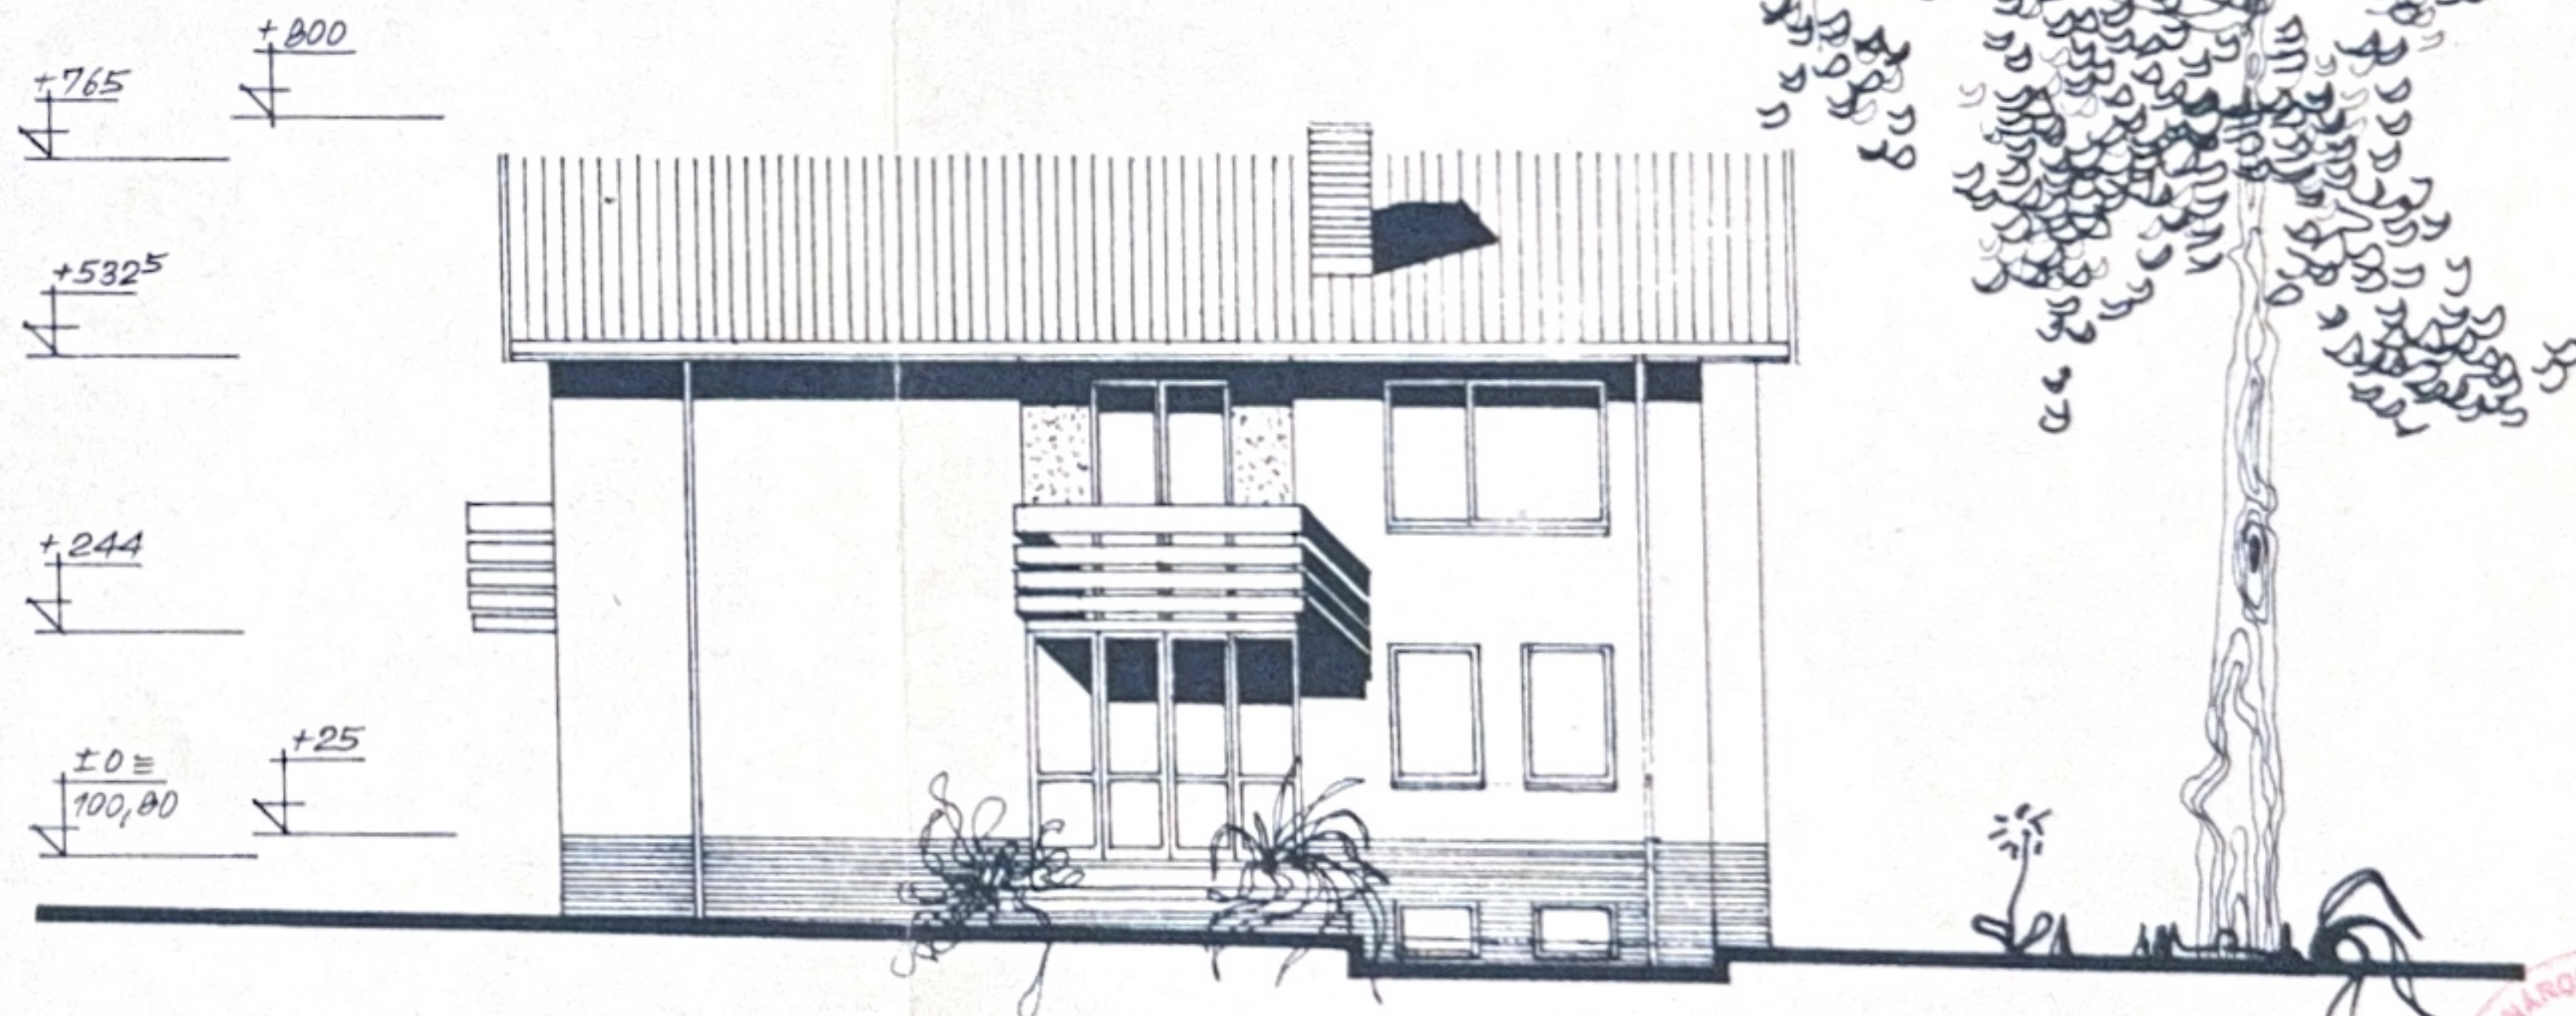

VÝCHODNÍ POHLED

+765
+800

+532⁵

+244

±0 =
100,00 +25

UT-80 =
100,00

UT-120 =
99,60

UT-105 =
99,75

STAVEBNÍK MANŽ HÁJKOVÍ	RODINNÝ DOMEK TÝN N. VLTAVOU	MĚR 1:100	FORM 344
PROJ: ING. ARCH. SOLA JÍROVCOVA 2130 37001 BUDĚJOVICE	ARCHITEKTON. STAVEBNÍ ČÁST	POHLEDY 1.-	9
		LEDEN 79