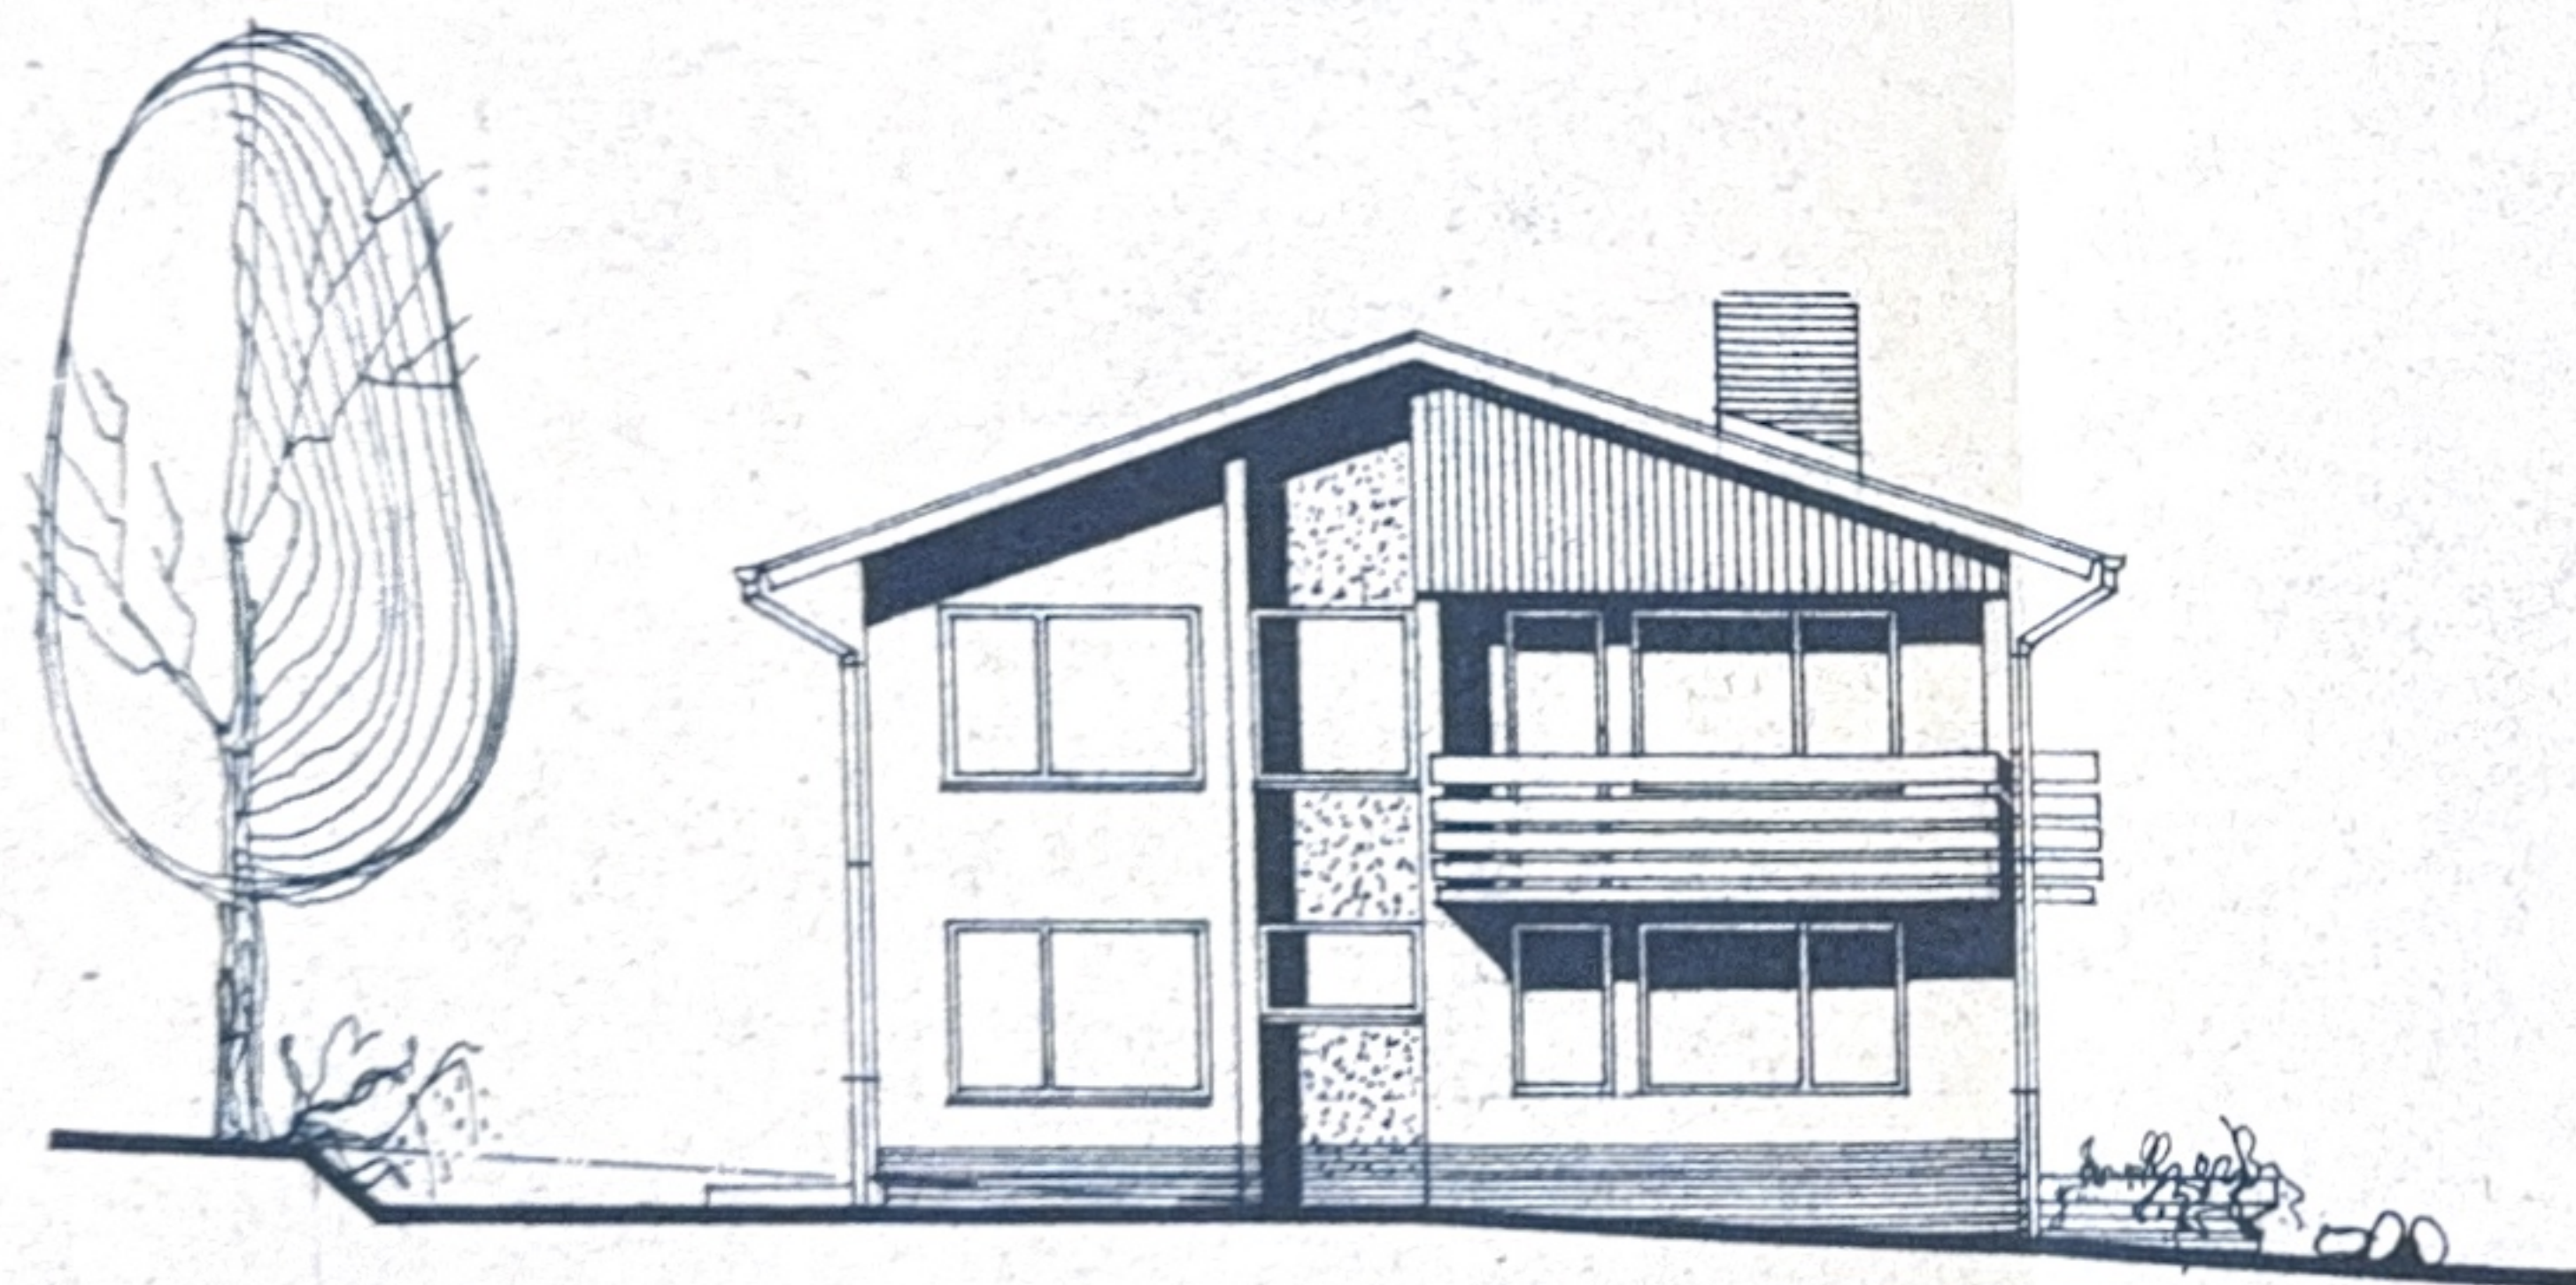

JIŽNÍ POHLED

UT-30 =
100,50

UT-30

UT-80 =
109,00

VÝCHODNÍ POHLED

+765
+800

+532⁵

+244

±0 =
100,00 +25

UT-80 =
100,00

UT-120 =
99,60

UT-105 =
99,75

STAVEBNÍK MANŽ HÁJKOVÍ	RODINNÝ DOMEK TÝN N. VLTAVOU	MĚR 1:100	FORM 344
PROJ: ING. ARCH. SOLA JÍROVCOVA 2130 37001 BUDĚJOVICE	ARCHITEKTON. STAVEBNÍ ČÁST	POHLEDY 1.-	9
		LEDEN 79	